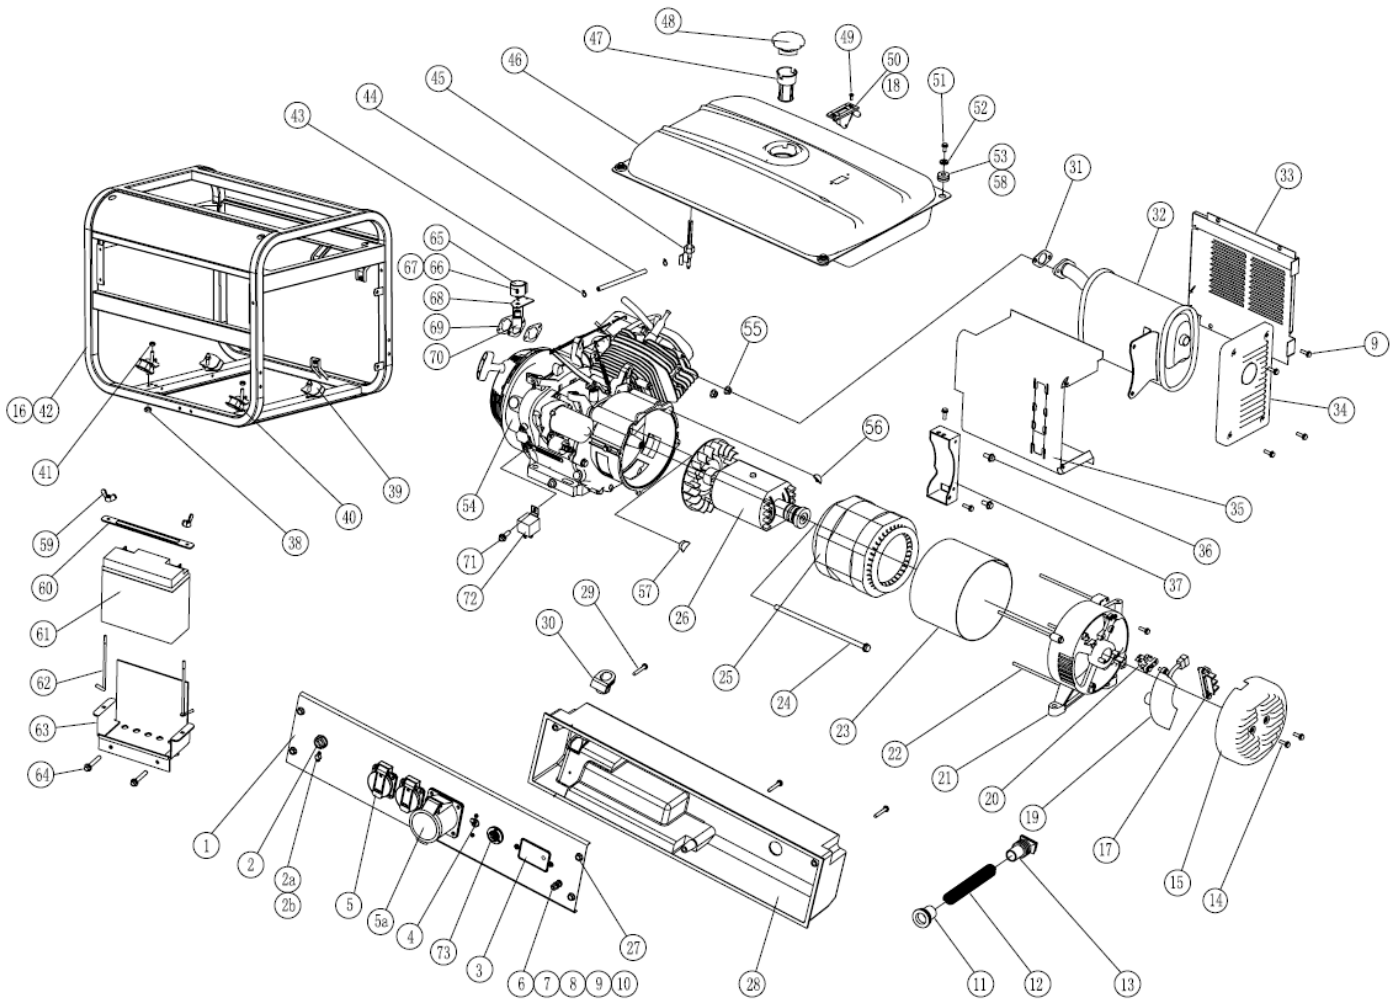

BS 6600 ES-A (BS6600ES/A)

№ поз.	Артикул (код)	Наименование	Количество
1	360415006	Панель контрольная	1
2	351451052	Выключатель	1
	351711085	Ключ к замку зажигания	1
2a	320750025	Выключатель автоматический	1
2b	320720013	Выключатель	1
3	601000002	Дисплей 4 в 1	1
4	360750001	Автомат защиты А.С24.8А	1
5	320750041	Розетка	2
5a	350750127	Розетка (евро) 32А/250V	1
6	921200017	Винт М6×20	1
7	923200008	Шайба	1
8	923200007	Шайба плоская	2
9	923200009	Шайба	2
10	922200004	Гайка М6	2
11	320720003	Уплотнитель резиновый	1
12	935000023	Трубка защитная	0,25
13	320722005	Уплотнитель резиновый	1
14	921100078	Болт М5×10	2