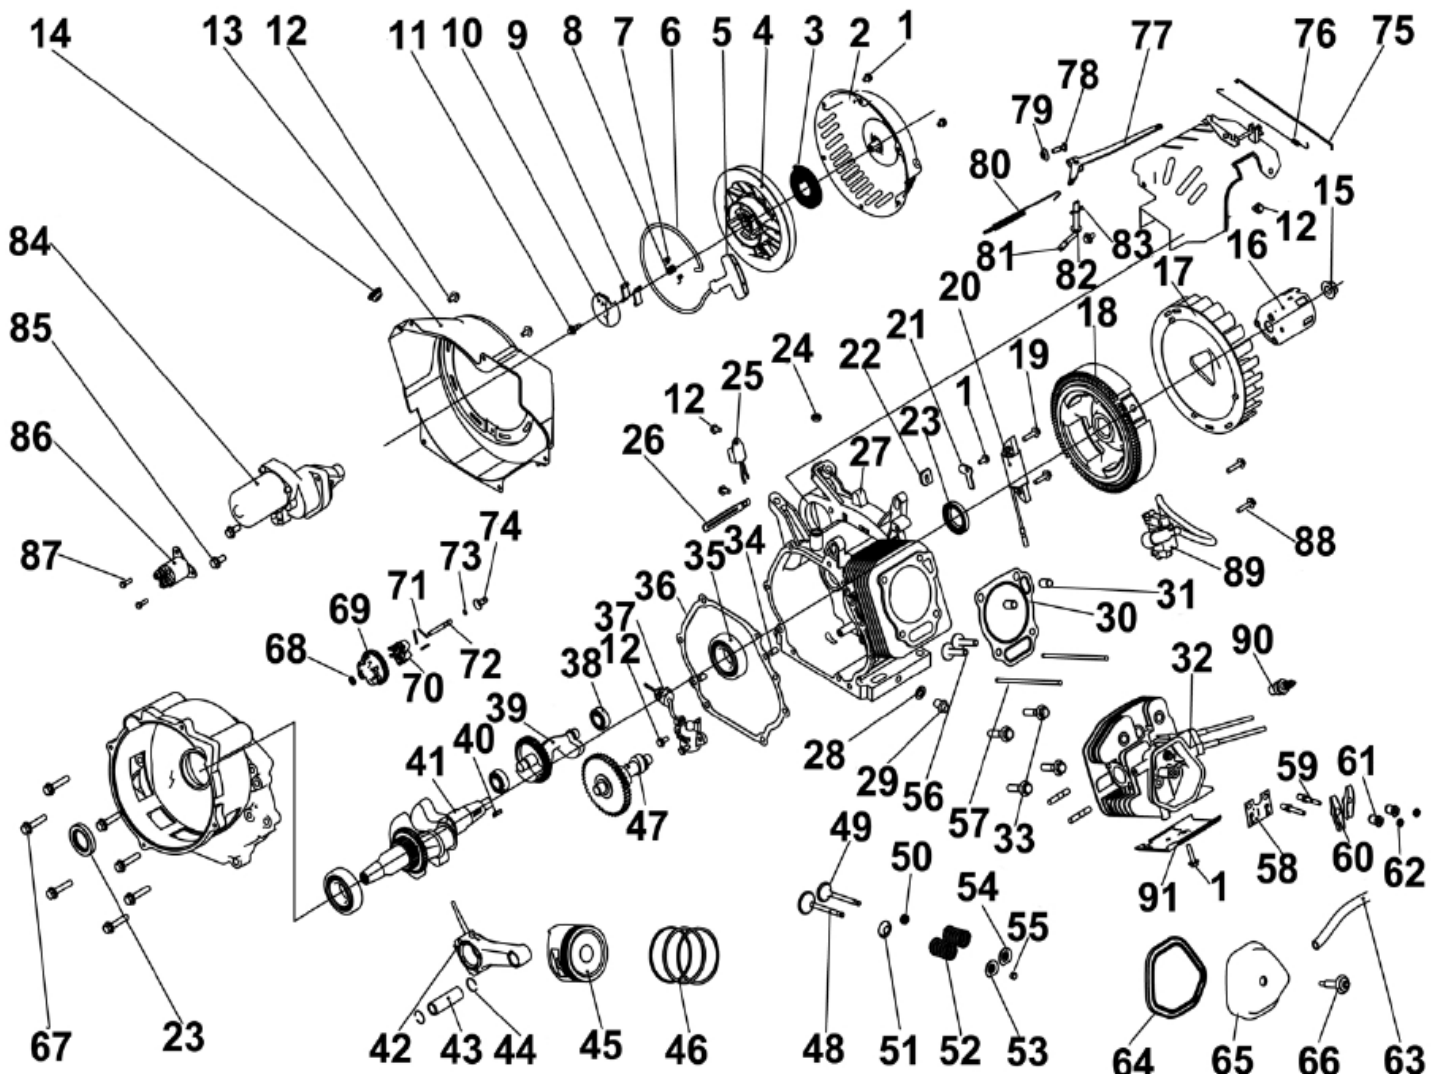

59	922200009	Гайка М6	2
60	350710081	Крепление аккумуляторной батареи	1
61	350450035	Аккумуляторная батарея	1
62	350710082	Болт М6	2
63	350410056	Защита аккумуляторной батареи	1
64	921300096	Болт М8×45	2
65	606750005	Двигатель шаговый сервопривода воздушной заслонки	1
66	921100016	Винт М4×6	2
67	923100012	Шайба Гровера 4	2
68	351715005	Кронштейн крепления сервопривода воздушной заслонки	1
69	351725004	Прокладка сервопривода воздушной заслонки	2
70	351725005	Передающий вал сервопривода воздушной заслонки	1
71	921200025	Болт М6*12	1
72	380750004	Реле запуска	1
73	350455001	Болт М6	1
	606415018	Автоматический выключатель блока автоматики	1

SFE440E